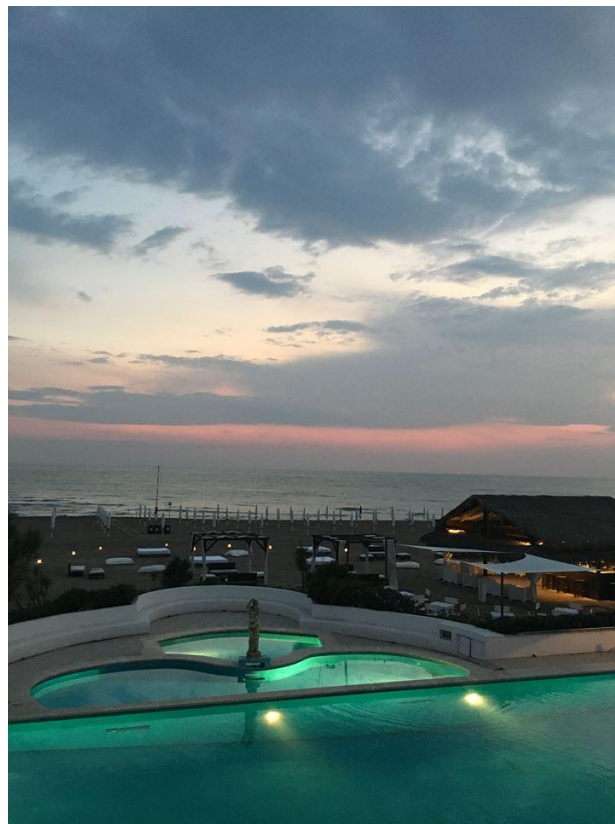

IL CASTELLO MIRAMARE MACCARESE

Il Castello Miramare Maccarese,
è un complesso balneare d'avanguardia.

Facilmente raggiungibile sia dall'autostrada
che dall'Aurelia, questa location dispone di ampi spazi,
parcheggio riservato e controllato, piscina da 25 metri
e piscina per bambini piccoli, campi da beach tennis
e beach volley, ristorante e bistrot White Beach 14.0 sulla
spiaggia.

Spazi ampi e ricercati, forme chiare e colori essenziali,
materiali naturali e dettagli divertenti ed attraenti sono
i caratteri distintivi del Castello Miramare.

14.0
White beach

Castello  Miramare
Contemporary Beach Pleasure

IL CASTELLO MIRAMARE MACCARESE

IL CASTELLO MIRAMARE MACCARESE

La spiaggia, che misura
140x100 mt, viene suddivisa in
diverse **ISOLE**

White beach ^{14.0}

Castello  Miramare
Contemporary Beach Pleasure

IL CASTELLO MIRAMARE MACCARESE

White beach

Castello  Miramare

Contemporary Beach Pleasure