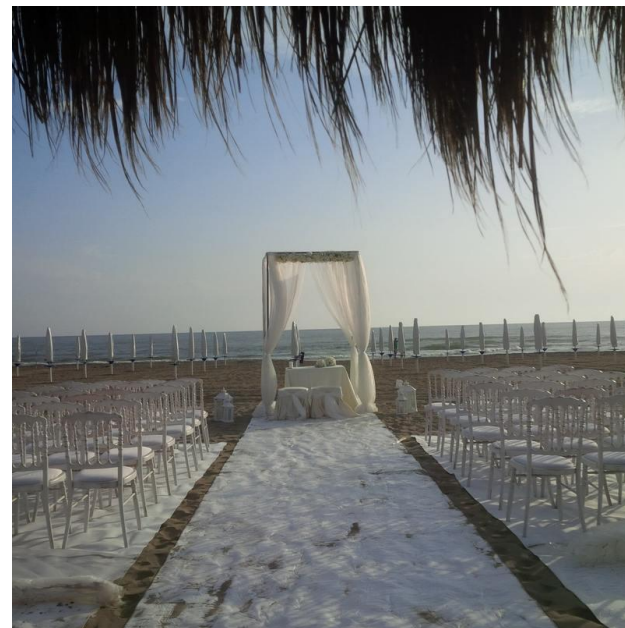

IL CASTELLO MIRAMARE MACCARESE

Il Castello Miramare Maccarese,
è un complesso balneare d'avanguardia.

Facilmente raggiungibile sia dall'autostrada
che dall'Aurelia, questa location dispone di ampi spazi,
parcheggio riservato e controllato, piscina da 25 metri
e piscina per bambini piccoli, campi da beach tennis
e beach volley, ristorante e bistrot White Beach 14.0 sulla
spiaggia.

IL CASTELLO MIRAMARE MACCARESE

IL CASTELLO MIRAMARE MACCARESE

La spiaggia, che misura
140x100 mt, viene suddivisa in
diverse **ISOLE**

White beach ^{14.0}

Castello  Miramare
Contemporary Beach Pleasure

IL CASTELLO MIRAMARE MACCARESE

Il Castello è il luogo ideale e alternativo per l'organizzazione di ricevimenti e feste.

Con i suoi spazi modulari è in grado di rispondere a qualsiasi esigenza, in termini di numeri e tipologia.

Gli eleganti ambienti interni, il ristorante e le differenti aree esterne, come le terrazze, il privè, il bordo piscina e la spiaggia, offrono l'opportunità di organizzare eventi fortemente suggestivi, dove la formalità si fonde all'informalità della brezza del mare e del calore della sabbia al tramonto.