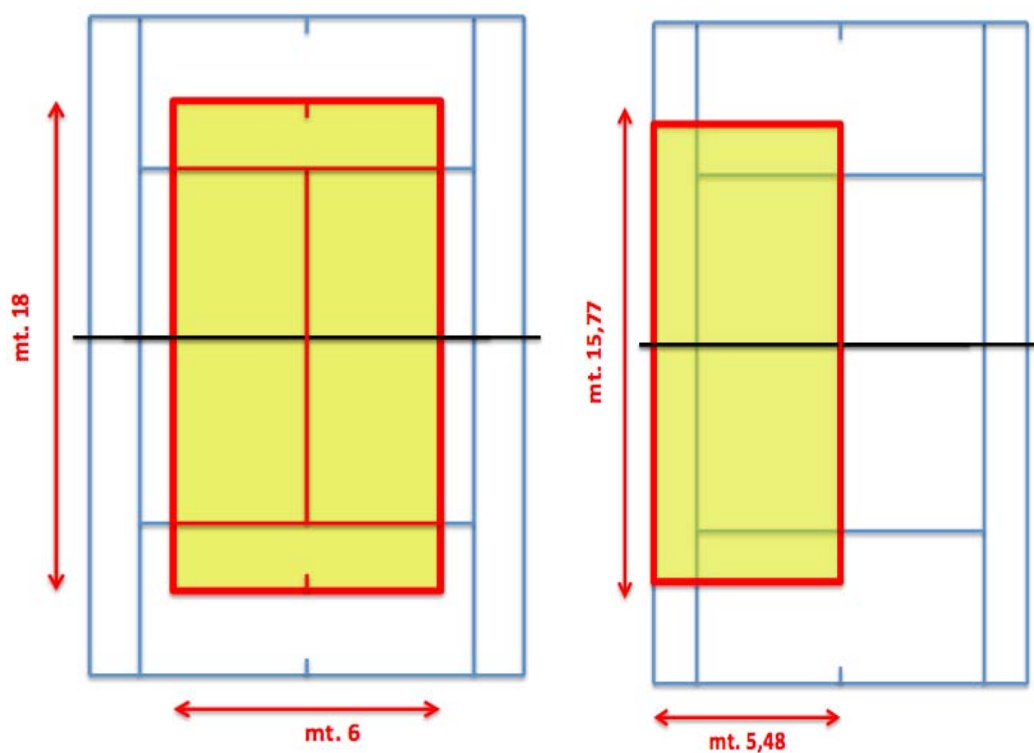

# CATEGORIA CERBIATTO

**CERBIATTO** (nati nel 2005/2006/2007)

**CERBIATTO PRO** (nati nel 2005/2006)

DIMENSIONE DEL CAMPO RIDOTTO . PALLE DEPRESSURIZZATE GIRONI DA 4 GIOCATORI, SHORT SET A 4 GAMES CON KILLER/POINT(t/b sul 4 pari) FORMULA ALL'ITALIANA.

IN CASO DI TRE GIOCATORI SHORT SET A 5(t/b sul 5 pari) GAMES CON KILLER POINT. DOPO O PRIMA LE PROVE TENNICHE I GIOCATORI DEL GIRONE SVOLGERANNO UNA PROVA ATLETICA. T/BREAK A 7 PUNTI 6 PARI PUNTO SECCO. IN CASO DI PARI PUNTI NEL GIRONE TRA DUE GIOCATORI VALE LO SCONTRO DIRETTO.

IN CASO DI PARI PUNTI TRA TRE GIOCATORI NELLO STESSO GIRONE, VALE LE DIFFERENZA GAMES.

(SOMMANDO I GAMES FATTI E DETRAENDO I GAMES SUBITI, IL VALORE POSITO PIU' ALTO E' IL 1°CLASS. E COSI' VIA)

IN OGNI CATEGORIA SARANNO FORMATI GIRONI DA 4 GIOCATORI O DA TRE GIOCATORI. PUNTEGGI : W 100 P , 2° 80 P , 3° 60 P , 4° 40 P.